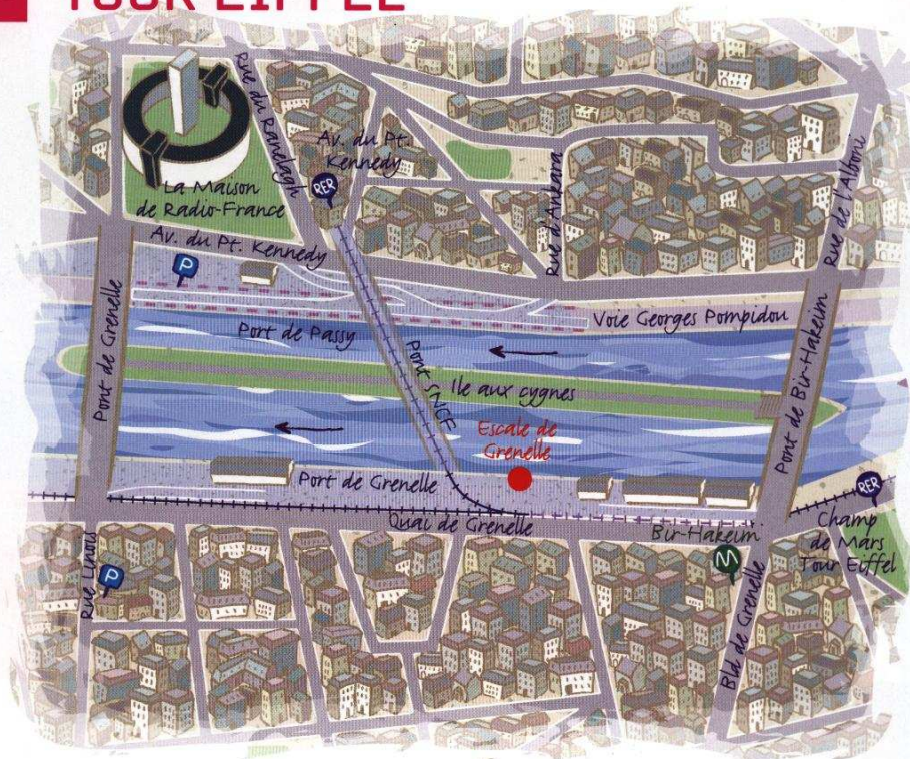

www.croisiere-mistral.com

Cette soirée comportera dans un premier temps 2h30 de croisière sur la seine, elle comprendra un buffet dînatoire et l'animation sera assurée par un DJ.

Après la croisière, le bateau restera à quai et nous pourrons continuer jusqu'à 02h00 du matin.

*Participation financière : 60 Euros / personne
(à régler par chèque à l'ordre du CDEFQ ou par virement bancaire - RIB joint)*

PARIS
RIVE
GAUCHE

ESCALE DE GRENELLE TOUR EIFFEL

ACCÈS

- > **Bus :** ligne 70 – arrêt Pont Grenelle - Place Fernand Forest
- > **Méto :** ligne 6 – station Bir Hakeim
- > **RER :** ligne C – station Champ de Mars / Tour Eiffel
- > **Dépose rapide :** possible par voiture et autocar

STATIONNEMENT

- > **Voitures :** Parking centre commercial Beaugrenelle,
19, rue Linois (Paris 16) 200 places, 24h/24
Parking Kennedy / Radio France,
1, av. du Pdt Kennedy (Paris 16) 85 places, 24h/24
- > **Autocars :** Consulter : www.prefecture-police-paris-interieur.gouv.fr
www.autocars.paris.fr